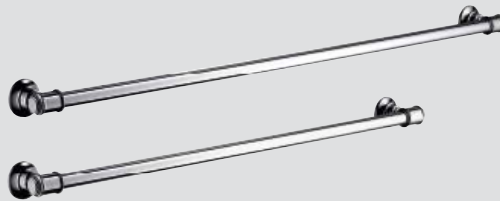

Brausenset
mit Handbrause*
27982,-000,-820,-830

Fixfit Schlauchanschluss
16884,-000,-820,-830

Brausenhalter
16325,-000,-820,-830

Accessoires

Einzeleuchte
42056,-000,-820,-830

Einzelhaken
42137,-000,-820,-830

Zahnputzglas
42134,-000,-820,-830

Zahnputzglas mit Zahnbürstenhalter
42034,-000,-820,-830

Lotionspender
42019,-000,-820,-830

Seifenschale
42033,-000,-820,-830

Seifenkorb Wandmontage
42065,-000,-820,-830

Seifenkorb Unica®
42066,-000,-820,-830

Haltegriff
42030,-000,-820,-830

Badetuchhalter 800 mm
42080,-000,-820,-830

Badetuchhalter 600 mm
42060,-000,-820,-830

Einarmiger Handtuchhalter
42020,-000,-820,-830

Handtuchring
42021,-000,-820,-830

Rasierspiegel, ausziehbar
42090,-000,-820,-830