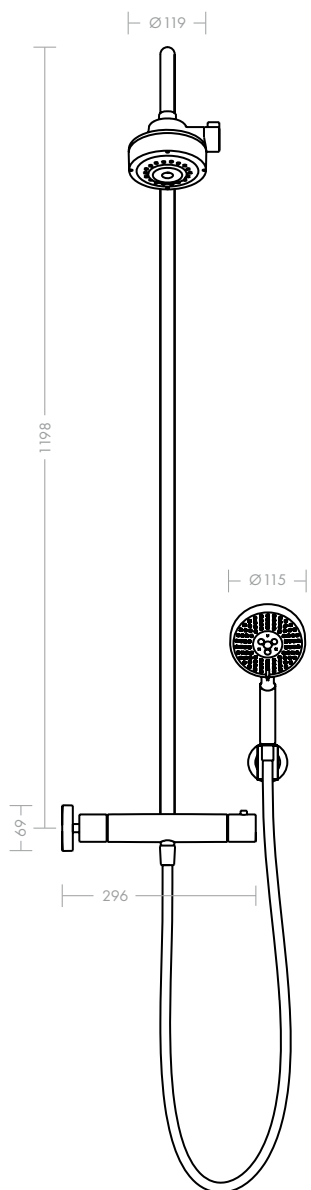

Axor Citterio Showerpipe

Das komplett vormontierte Aufputz-Duschsystem garantiert höchsten Duschkomfort. Darüber hinaus bietet es absolute Flexibilität beim Einbau und ist besonders gut für Renovierungen geeignet. Die Kopfbrause lässt sich einfach justieren und verwöhnt mit den drei Strahlarten Normal, Soft und Massage den ganzen Körper. Mit der integrierten Thermostat-Technik wird Wasser gespart und die gewünschte Duschtemperatur lässt sich präzise einstellen. Die SafetyStop-Funktion schützt dabei vor Verbrennungen.