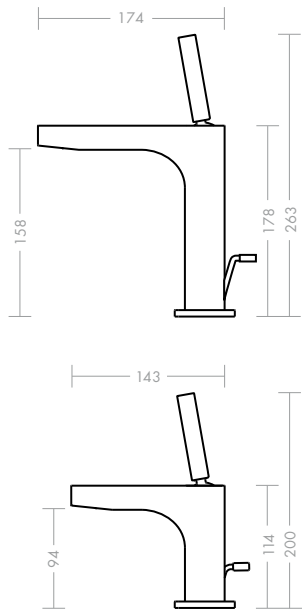

Axor Citterio Einhebel-Waschtischmischer 180 mm

Das charakteristische Zusammenspiel aus klaren Linien, harmonischen Kreisen und sanften Radien ist auf den ersten Blick zu erkennen. Höhe und Länge des Auslaufs stehen im wohlproportionierten Verhältnis zueinander und machen die Nutzung besonders komfortabel. Mit dem bündig integrierten Strahlformer lässt sich der Strahlwinkel einfach einstellen. Dieses Produkt ist auch als Version für Handwaschbecken erhältlich.