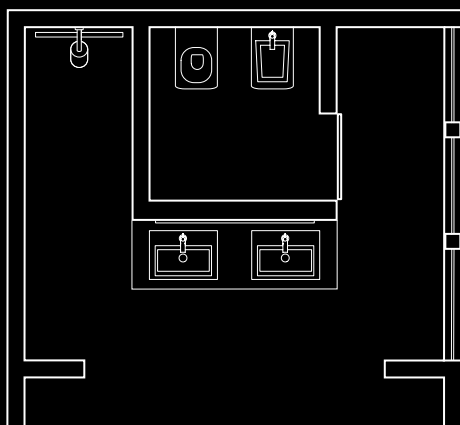

Wände

Im Waschtisch- und Toilettenbereich: Royal Mosa, Terra Maestricht, Black & White Fliesen 600 x 600 mm, weiß 200 V matt, Fugen weiß.
Im Duschbereich: Royal Mosa, Terra Maestricht, Black & White Fliesen 600 x 600 mm, schwarz 203 V matt, Fugen schwarz.

Decke

Dispersion gestrichen, weiß RAL 9016

Sonstiges

Schiebetür: Sprinz Motion 500, sandgestrahltes Glas
Spiegel: individueller Zuschnitt, Kanten fein, 40 mm Facettenschliff, Durchmesser 1400 mm

Axor Citterio Produkte /Komplementärprodukte

Waschtisch

2 x Einhebel-Waschtischmischer 180 mm	# 39031000
2 x Flowstar Design-Sifon Set	# 52110000
2 x Duravit 2nd floor Einbauwaschtisch 600 x 430 mm	# 034760.00
1 x Duravit 2nd floor Konsole, Ebony, Breite 2000 mm	# 856c

Dusche

1 x Showerpipe mit Thermostat	# 39739000
1 x bodenebenes Ablaufsystem, z.B. Illbruck Poresta Slot	

Im Toilettenbereich

1 x Einhebel-Bidetmischer	# 39210000
1 x Toilettenpapierhalter	# 41738000
1 x WC-Bürstenhalter	# 41735000
1 x Handtuchring	# 41721000
1 x Duravit 2nd floor Wand-WC, 540 x 370 mm	# 220509
1 x Duravit 2nd floor Wand-Bidet, 540 x 370 mm	# 223515

Alle Angaben bitte vor Ausführung mit dem aktuellem Sortiment der Hersteller abprüfen.

10,5 m², Maßstab 1:10