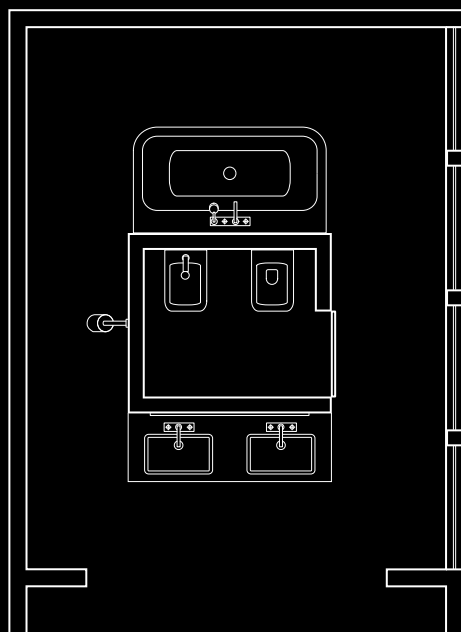

Materialien

Boden

Im Seitenbereich: Graniti Fiandre, Fliesen New Ground, BeigeGround, PFP2836, 600 x 300 mm Fugen mittelgrau. Im Mittelbereich: Graniti Fiandre, Fliesen GEO Design Listelli multiformato, Farbton BeigeGround, semi-matt, D10PF28 300 x 300 mm, durchgehendes Fugenbild

Wände

Graniti Fiandre, Fliesen GEO Design Listelli multiformato, Farbton BeigeGround, semi-matt, D10PF28 300 x 300 mm, durchgehendes Fugenbild, Seitenwand links + Wand Dusche: Wandverglasung raumhoch, Farbton dunkelrot, RAL 3005

Decke

Dispersion gestrichen, weiß RAL 9016

Waschtisch

Konsole für Einbauwaschtische, glänzend lackiert, Farbton dunkelrot, RAL 3005

Sonstiges

Schiebetür-Element: Burg RC40 Schiebetürelement + Festverglasung, Alurahmen mit satiniertem Glas, ST001 L/R, Spiegel: individueller Zuschnitt, Kanten fein, Durchmesser 1400 mm

15 m², Maßstab 1:10

Axor Citterio Produkte /Komplementärprodukte

Waschtisch

2 x 3-Loch-Waschtischarmatur mit Kreuzgriff und Platte	# 39134000
2 x Flowstar Design-Sifon Set	# 52110000
2 x Duravit Vero Einbauwaschtisch 485 x 310 mm	# 033048..00

Dusche

1 x Kopfbrause 3jet	# 39740000
1 x Brausearm für Kopfbrause	# 27412000
1 x Wandplatte für Kopfbrause	# 27419000
1 x Unterputz-Thermostat mit Kreuzgriff	# 39715000
1 x iBox universal Grundkörper	# 01800180
2 x Unterputz-Absperrventil mit Kreuzgriff	# 39965000
2 x Grundkörper für Absperrventil	# 15974180
1 x Raindance S 150 AIR 3jet Handbrause	# 28519000
1 x Schlauchanschluss de Luxe	# 27451000
1 x Brausehalter	# 39525000
1 x Isiflex Brauseschlauch 1,60 m	# 28276000
1 x Duravit bodenbündige Duschwanne 1593 x 893 mm	# 720092

Wanne

1 x 4-Loch Wannenrandarmatur mit Kreuzgriffen und Platte	# 39443000
1 x Grundkörper für 4-Loch Wannenrandarmatur	# 13444180
1 x Montageplatte für 4-Loch Wannenrandarmatur	# 39449000
1 x Flexaplus S Ablaufgarnitur Fertigset	# 58186000
1 x Grundkörper Flexaplus für Sonderwannen	# 58141180
1 x Acryl-Wanne	# 39957000

Im Toilettenbereich

1 x Einhebel-Bidetmischer	# 39210000
1 x Toilettenpapierhalter	# 41738000
1 x WC-Bürstenhalter	# 41735000
1 x Handtuchring	# 41721000
1 x Duravit Vero Wand-WC 370 x 540 mm	# 221709..00
1 x Duravit Vero Wand-Bidet 370 x 540 mm	# 223915..00

Für die Umsetzung dieses Vorschlags in der Ausstellung stehen Ihnen die entsprechenden Attrappen der Axor Citterio Unterputz-Produkte zur Verfügung. Alle Angaben bitte vor Ausführung mit dem aktuellem Sortiment der Hersteller abprüfen.