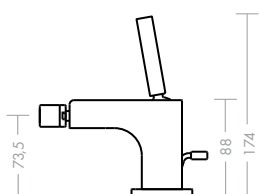

Axor Citterio Einhebel-Bidetmischer 90 mm

Das Design des neuen Einhebel-Bidetmischer ist an die Form des Einhebel-Waschtischmischer angelehnt. Grundkörper und Auslauf sind aus einem Guss und gehen nahtlos und fließend ineinander über. Der Joystick-Griff sorgt für eine einfache und komfortable Bedienung. Der Kugelgelenk-Luftsprudler lässt sich leicht und wunschgemäß verstellen.