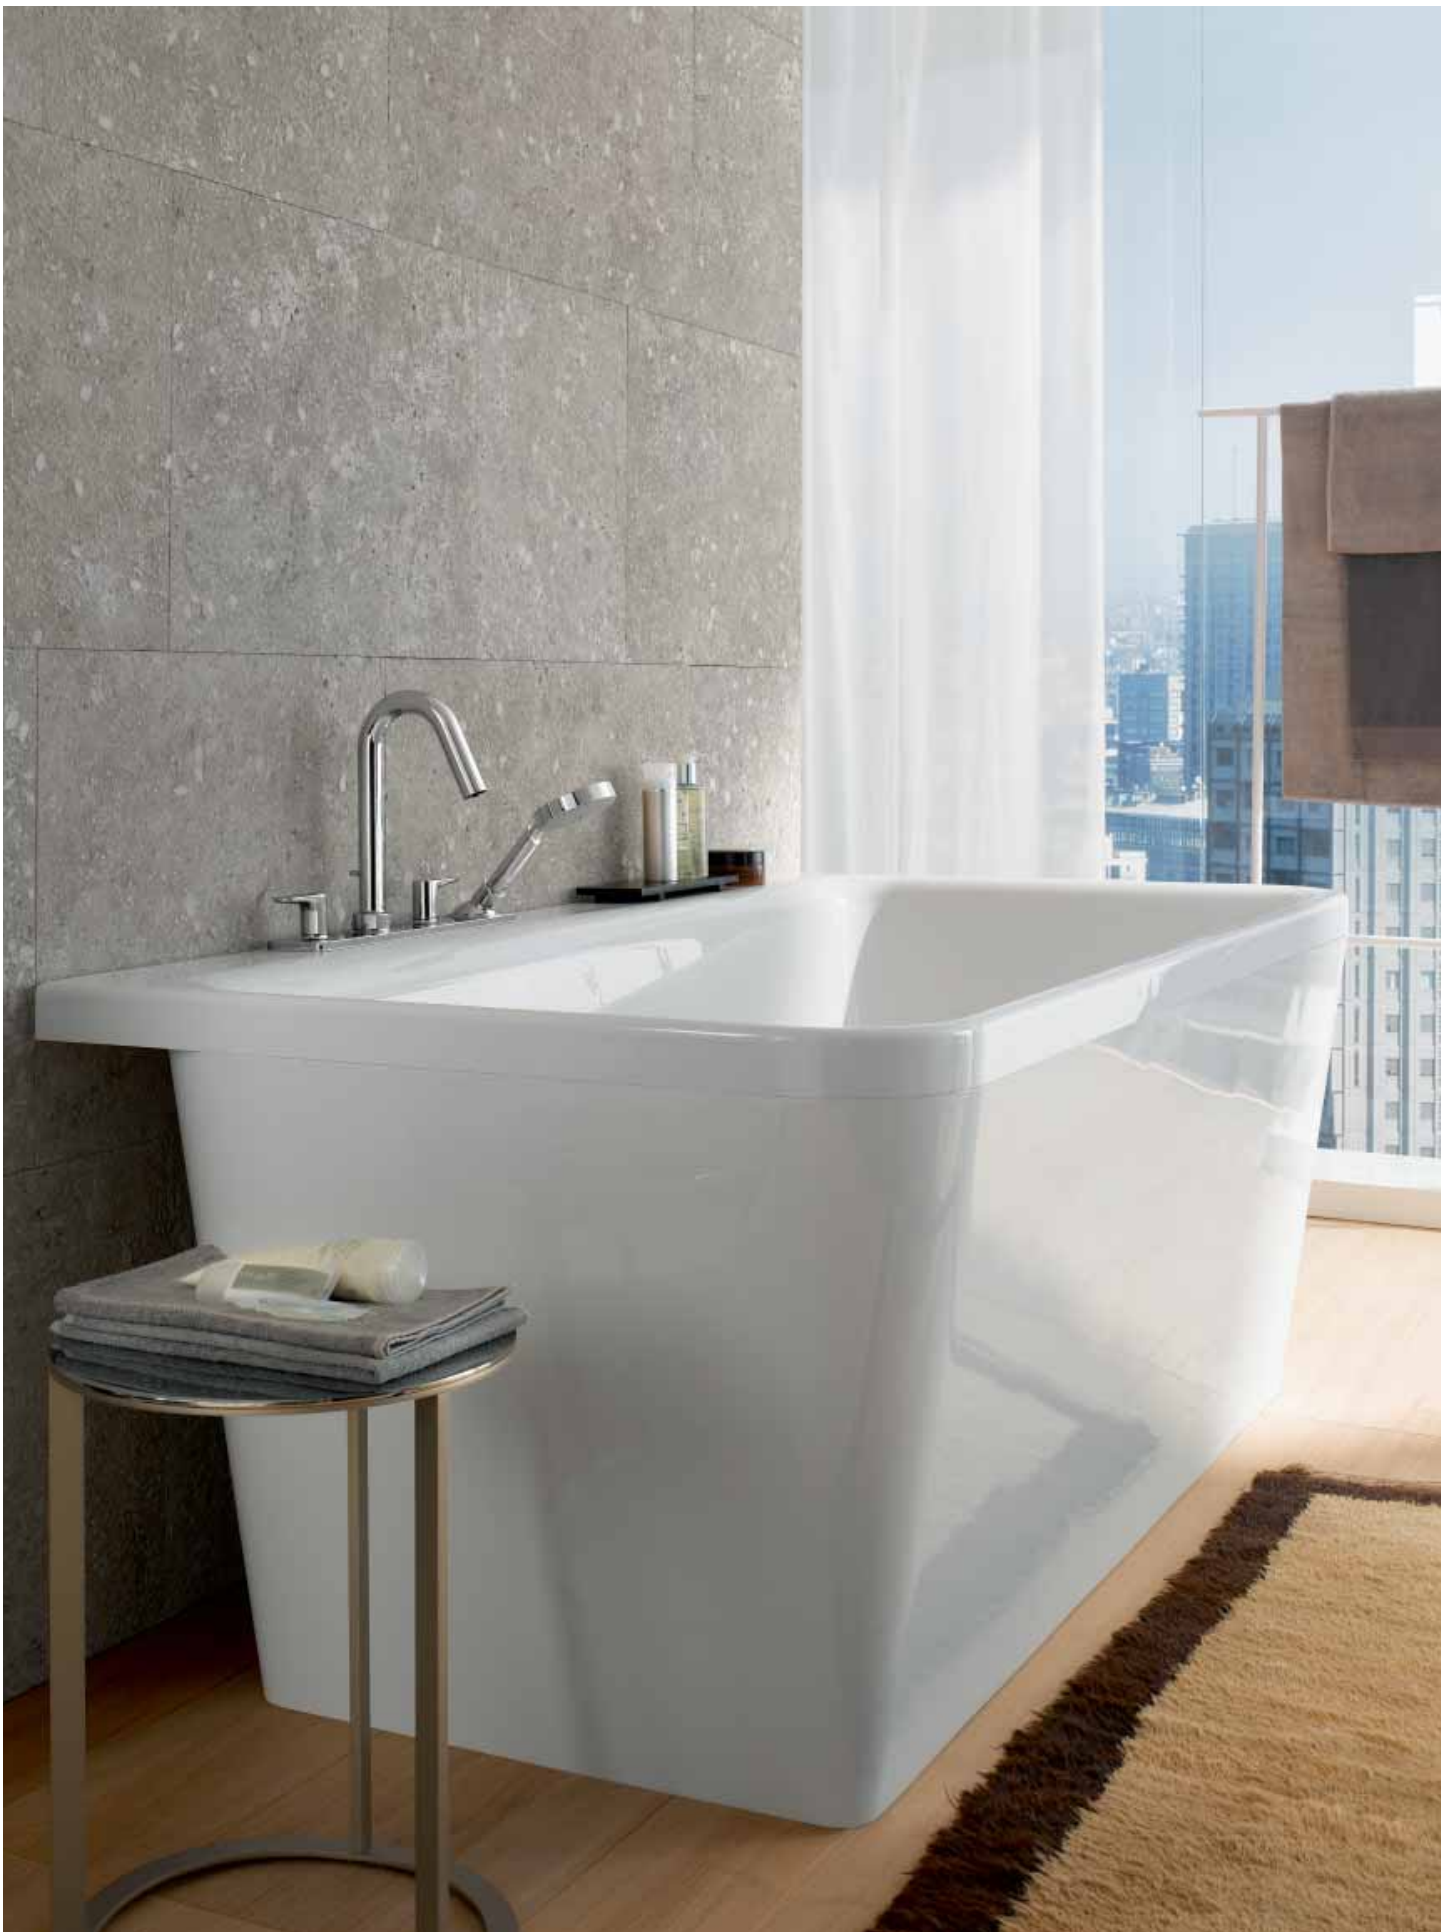

Perfekt aufeinander abgestimmt: Die Axor Citterio Wanne und die Wannenrandarmatur machen das Baden zu einem ganz besonderen Erlebnis.